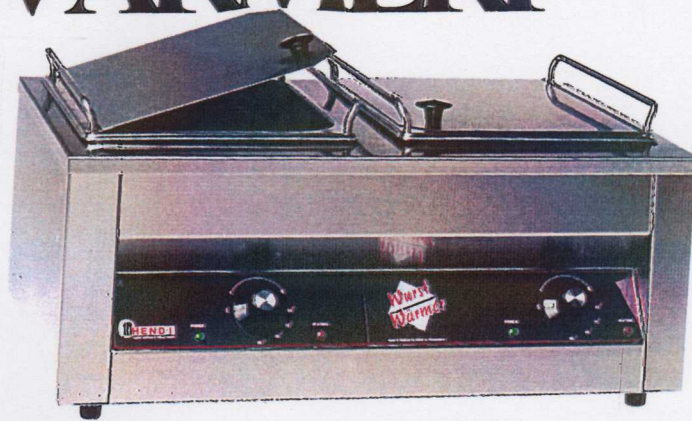

KORVVÄRMERI

YTTERHÖLJE, INNERKANTIN, YTTERKANTIN MED GÄNGAT LOCK TILLVERKAT I ROSTFRITT STÅL.

UTRUSTAD MED REGLERBAR TERMOSTAT (30 - 85 ° C) OCH ÖVERHETTNINGSKYDD.

FINNS I ENKEL OCH DUBBEL MODELL. DEN DUBBLA ÄR UTRUSTAD MED 2 TERMOSTATER.

TEKNISKA UPPGIFTER

ARTIKEL	MÅTT	STRÖM/EFFEKT
206102	250x305x405 mm	230V / 800W
206201	250x600x405 mm	230V / 2 x 800W

SOPPVÄRMERI

FINNS MED 1,2,3,ELLER FYRA RUNDA KANTINER, SAMT MED ELLER UTAN DISPENSER.

DEN ÄR UTRUSTAD MED AUTOMATISK TEMPERATURKONTROLL.

YTTERHÖLJET TILLVERKAT I ROSTFRITT STÅL, INNERKANTINEN ÄR EMALJERAD OCH

YTTERKANTINEN MED LOCK I ROSTFRITT.

UTRUSTAD MED REGLERBAR TERMOSTAT (30 ° - 85 ° C)

EN MODELL LÄMPLIG FÖR ATT SMÄLTA CHOKLAD FINNS.