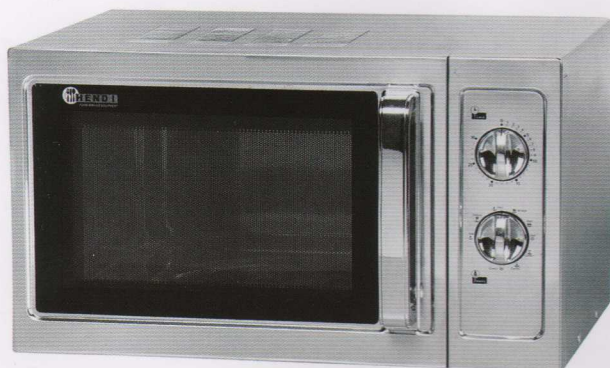

## 281307

En manuell mikrovågsugn med grillfunktion i rostfritt stål. Utrustad med timer, galler och 9 funktionsval. Effekt: 900 W

## SM1000

En programmerbar ugn med 20 minnesplatser, 10 effektsteg samt 3 sekvenser. Funktionsknapp för dubbelportion. Tillverkad i rostfritt stål. Effekt: 1000 W.

## SM 1800

Programmerbar ugn med 20 minnesplatser och 10 effektsteg samt 3 sekvenser, funktionsknapp för dubbel och trippelportion samt feldiagnos. Tillverkad i rostfritt stål och är stabilbar. Effekt 1.800 W

MODELL	281307	SM1000	SM1800
Ström	230 V, 1-fas, 50 Hz	230 V, 1-fas, 50 Hz 16 A	230 V, 1-fas, 50 Hz 16 A
Mikroeffekt/totaleffekt	900 W, grill 1000 W	1000 W / 1500 W	1800 W / 2900 W
Innermått LxBxH	350 x 330 x 215 mm	335 x 364 x 212 mm	330 x 330 x 208 mm
Ytermått LxBxH	508 x 424 x 305 mm	520 x 442 x 312 mm	415 x 510 x 335 mm
Vikt	16 kg	17,7 kg	31 kg