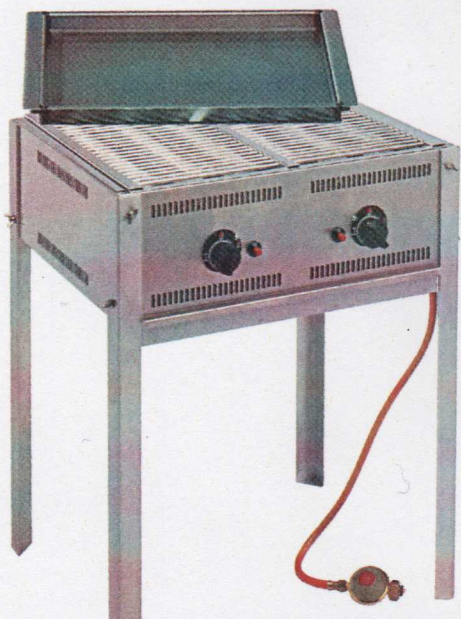

# GASOLGRILL

Tillverkad i rostfritt stål 18/10. Utrustad med löstagbara ben och 2 st av varandra oberoende värmezoner. Grillen levereras med grillgaller samt stekplatta som kan alterneras efter behov. Anslutnings slang och tryckregulator ingår. Tillbehör att beställa till:

- Lavastensgaller
- Wokpanna 700 Ø mm
- Stativ till wokpanna

Modell	145005
Mått BxDxH mm	650x520x830/290
Grillyta BxD mm	600x490
Gasförbrukning	653 g/tim
Effekt	8,4 kW

# TRÄKOLSGRILL

"RESTO"

Tillverkade i rostfritt stål 18/10. Utrustade med löstagbara ben. Finns i 2 utföranden.

Modell	Mått HxBxD mm
PATIO	850 X840 X390
RESTO	850x1140x390

Generalagent

SMAKY AB  
Box 2046  
141 02 HUDDINGE  
Tfn: 08-657 94 90  
Fax: 08-657 89 80