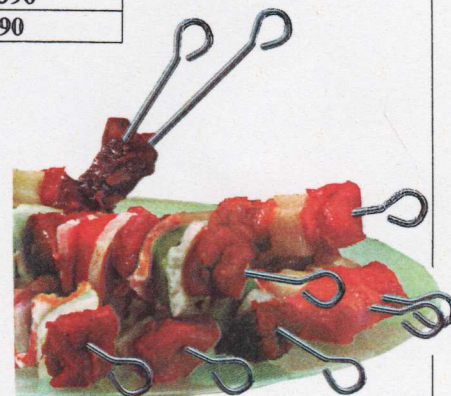

# GASOLGRILL

Tillverkad i rostfritt stål 18/10. Utrustad med löstagbara ben och 2 st av varandra oberoende värmezoner. Grillen levereras med grillgaller samt stekplatta som kan alterneras efter behov. Anslutnings slang och tryckregulator ingår. Tillbehör att beställa till:

- Lavastensgaller
- Wokpanna 700 Ø mm
- Stativ till wokpanna

Modell	145005
Mått BxDxH mm	650x520x830/290
Grillyta BxD mm	600x490
Gasförbrukning	653 g/tim
Effekt	8,4 kW

# TRÄKOLSGRILL

"RESTO"

Tillverkade i rostfritt stål 18/10. Utrustade med löstagbara ben. Finns i 2 utföranden.

Modell	Mått HxBxD mm
PATIO	850 X840 X390
RESTO	850x1140x390

Generalagent

SMAKY AB  
Box 2046  
141 02 HUDDINGE  
Tfn: 08-657 94 90  
Fax: 08-657 89 80