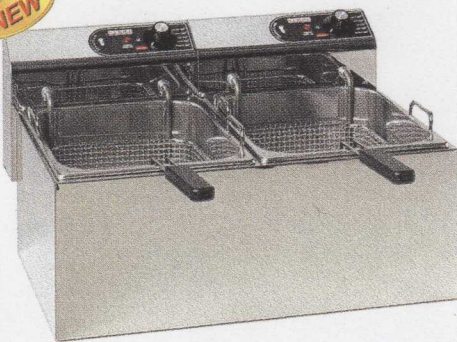

FRITÖSER

NEW

NEW

NEW

NEW

EN SERIE BORDSFRIÖSER TILLVERKADE HELT I ROSTFRITT STÅL, UTRUSTADE MED FRITÖSKORG OCH LOCK. TERMOSTAT SOM ÄR STÄLLBAR FRÅN 140° - 195° C. FRITÖSERNA HAR KALLZON, LÖSTAGBART ELEMENT, ÖVERHETTNINGSSKYDD SAMT EN SÄKERHETSWITCH SOM AUTOMATISKT STÄNGER AV STRÖMMEN DÅ ELEMENTET LYFTS UPP.

TEKNISKA UPPGIFTER

MODELL	207000	207109	207208	207307
KAPACITET	4 Liter	2 x 4 Liter	8 Liter	2 x 8 Liter
MÅTT BxDxH	185x425x310 mm	360x425x310 mm	270x425x310 mm	540x425x310 mm
EFFEKT	2500 W	2 x 2500 W	3250 W	2 x 3250 W
STRÖM	230 V	230 V	230 V	230 V