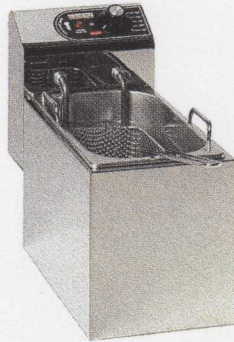

FRITÖSER

NEW

NEW

NEW

NEW

EN SERIE BORDSFRIÖSER TILLVERKADE HELT I ROSTFRITT STÅL, UTRUSTADE MED FRITÖSKORG OCH LOCK. TERMOSTAT SOM ÄR STÄLLBAR FRÅN 140° - 195° C. FRITÖSERNA HAR KALLZON, LÖSTAGBART ELEMENT, ÖVERHETTNINGSSKYDD SAMT EN SÄKERHETSWITCH SOM AUTOMATISKT STÄNGER AV STRÖMMEN DÅ ELEMENTET LYFTS UPP.

TEKNISKA UPPGIFTER

MODELL	207000	207109	207208	207307
KAPACITET	4 Liter	2 x 4 Liter	8 Liter	2 x 8 Liter
MÅTT BxDxH	185x425x310 mm	360x425x310 mm	270x425x310 mm	540x425x310 mm
EFFEKT	2500 W	2 x 2500 W	3250 W	2 x 3250 W
STRÖM	230 V	230 V	230 V	230 V