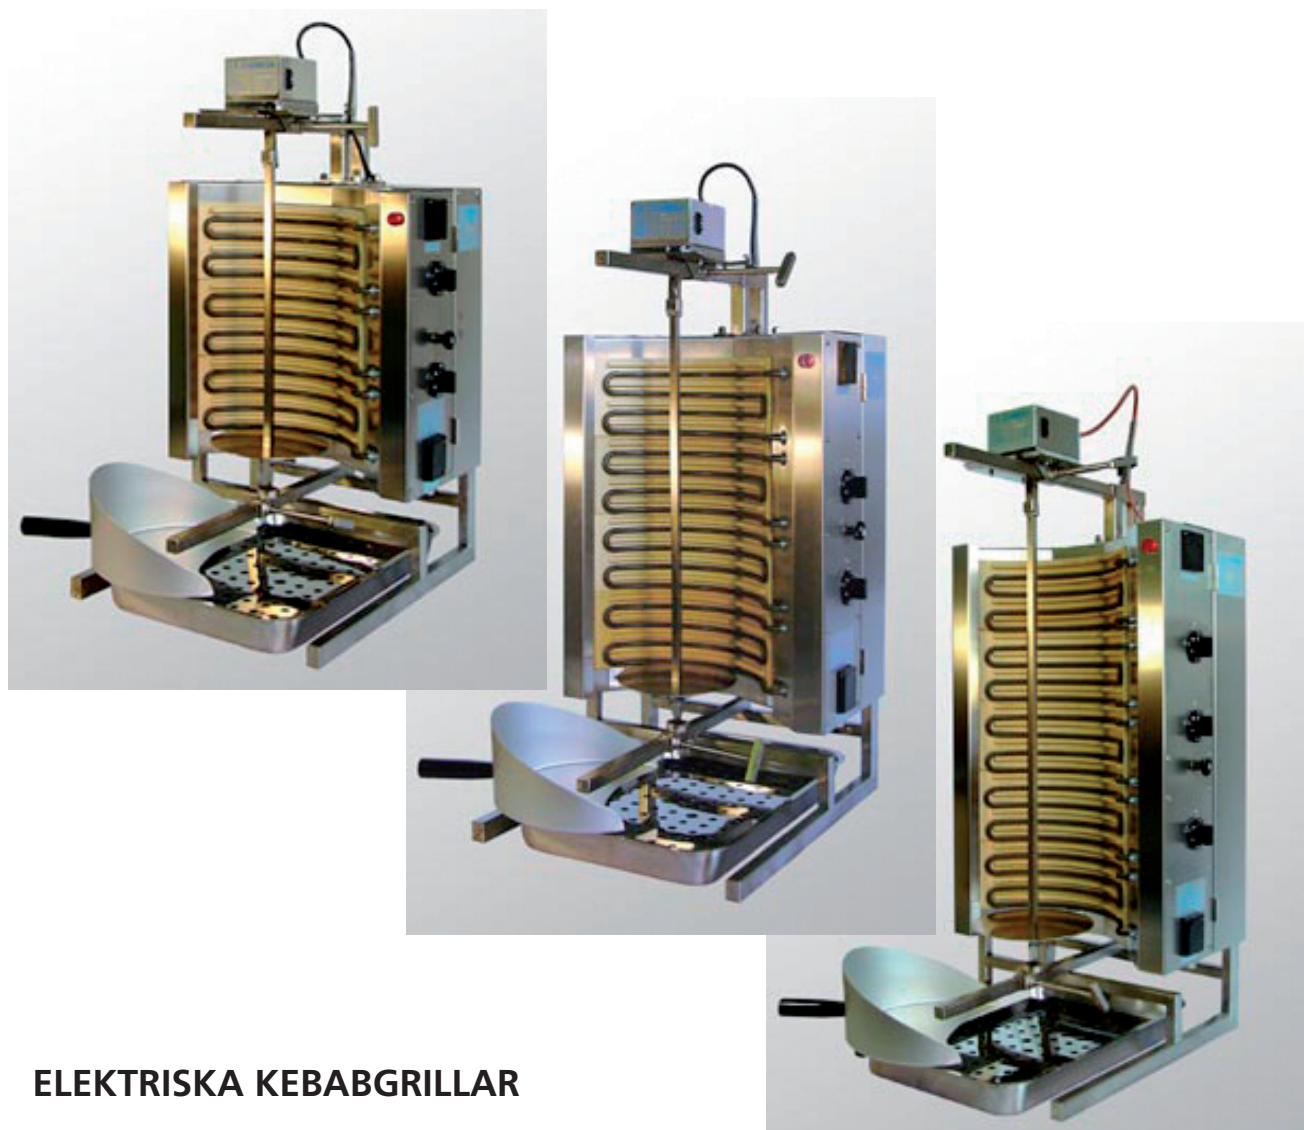

# KEBABGRILLAR

## ELEKTRISKA KEBABGRILLAR

Samtliga modeller tillverkade i rostfritt stål. Spade i eloxerad aluminium. Reflektorer i keramisk sten.

\*Modell E6 är beställningsvara.

MODELL	E3	E4	E5	E6*
Höjd	790	910	1030	1150
Bredd	460	460	460	460
Elanslutning	400V/2N	400V/2N	400V/3N	400V/3N
Effekt	5,3 Kw	6,8 Kw	8,3 Kw	9,8 Kw
Max köttvikt	30 Kg	50 Kg	60 Kg	70 Kg